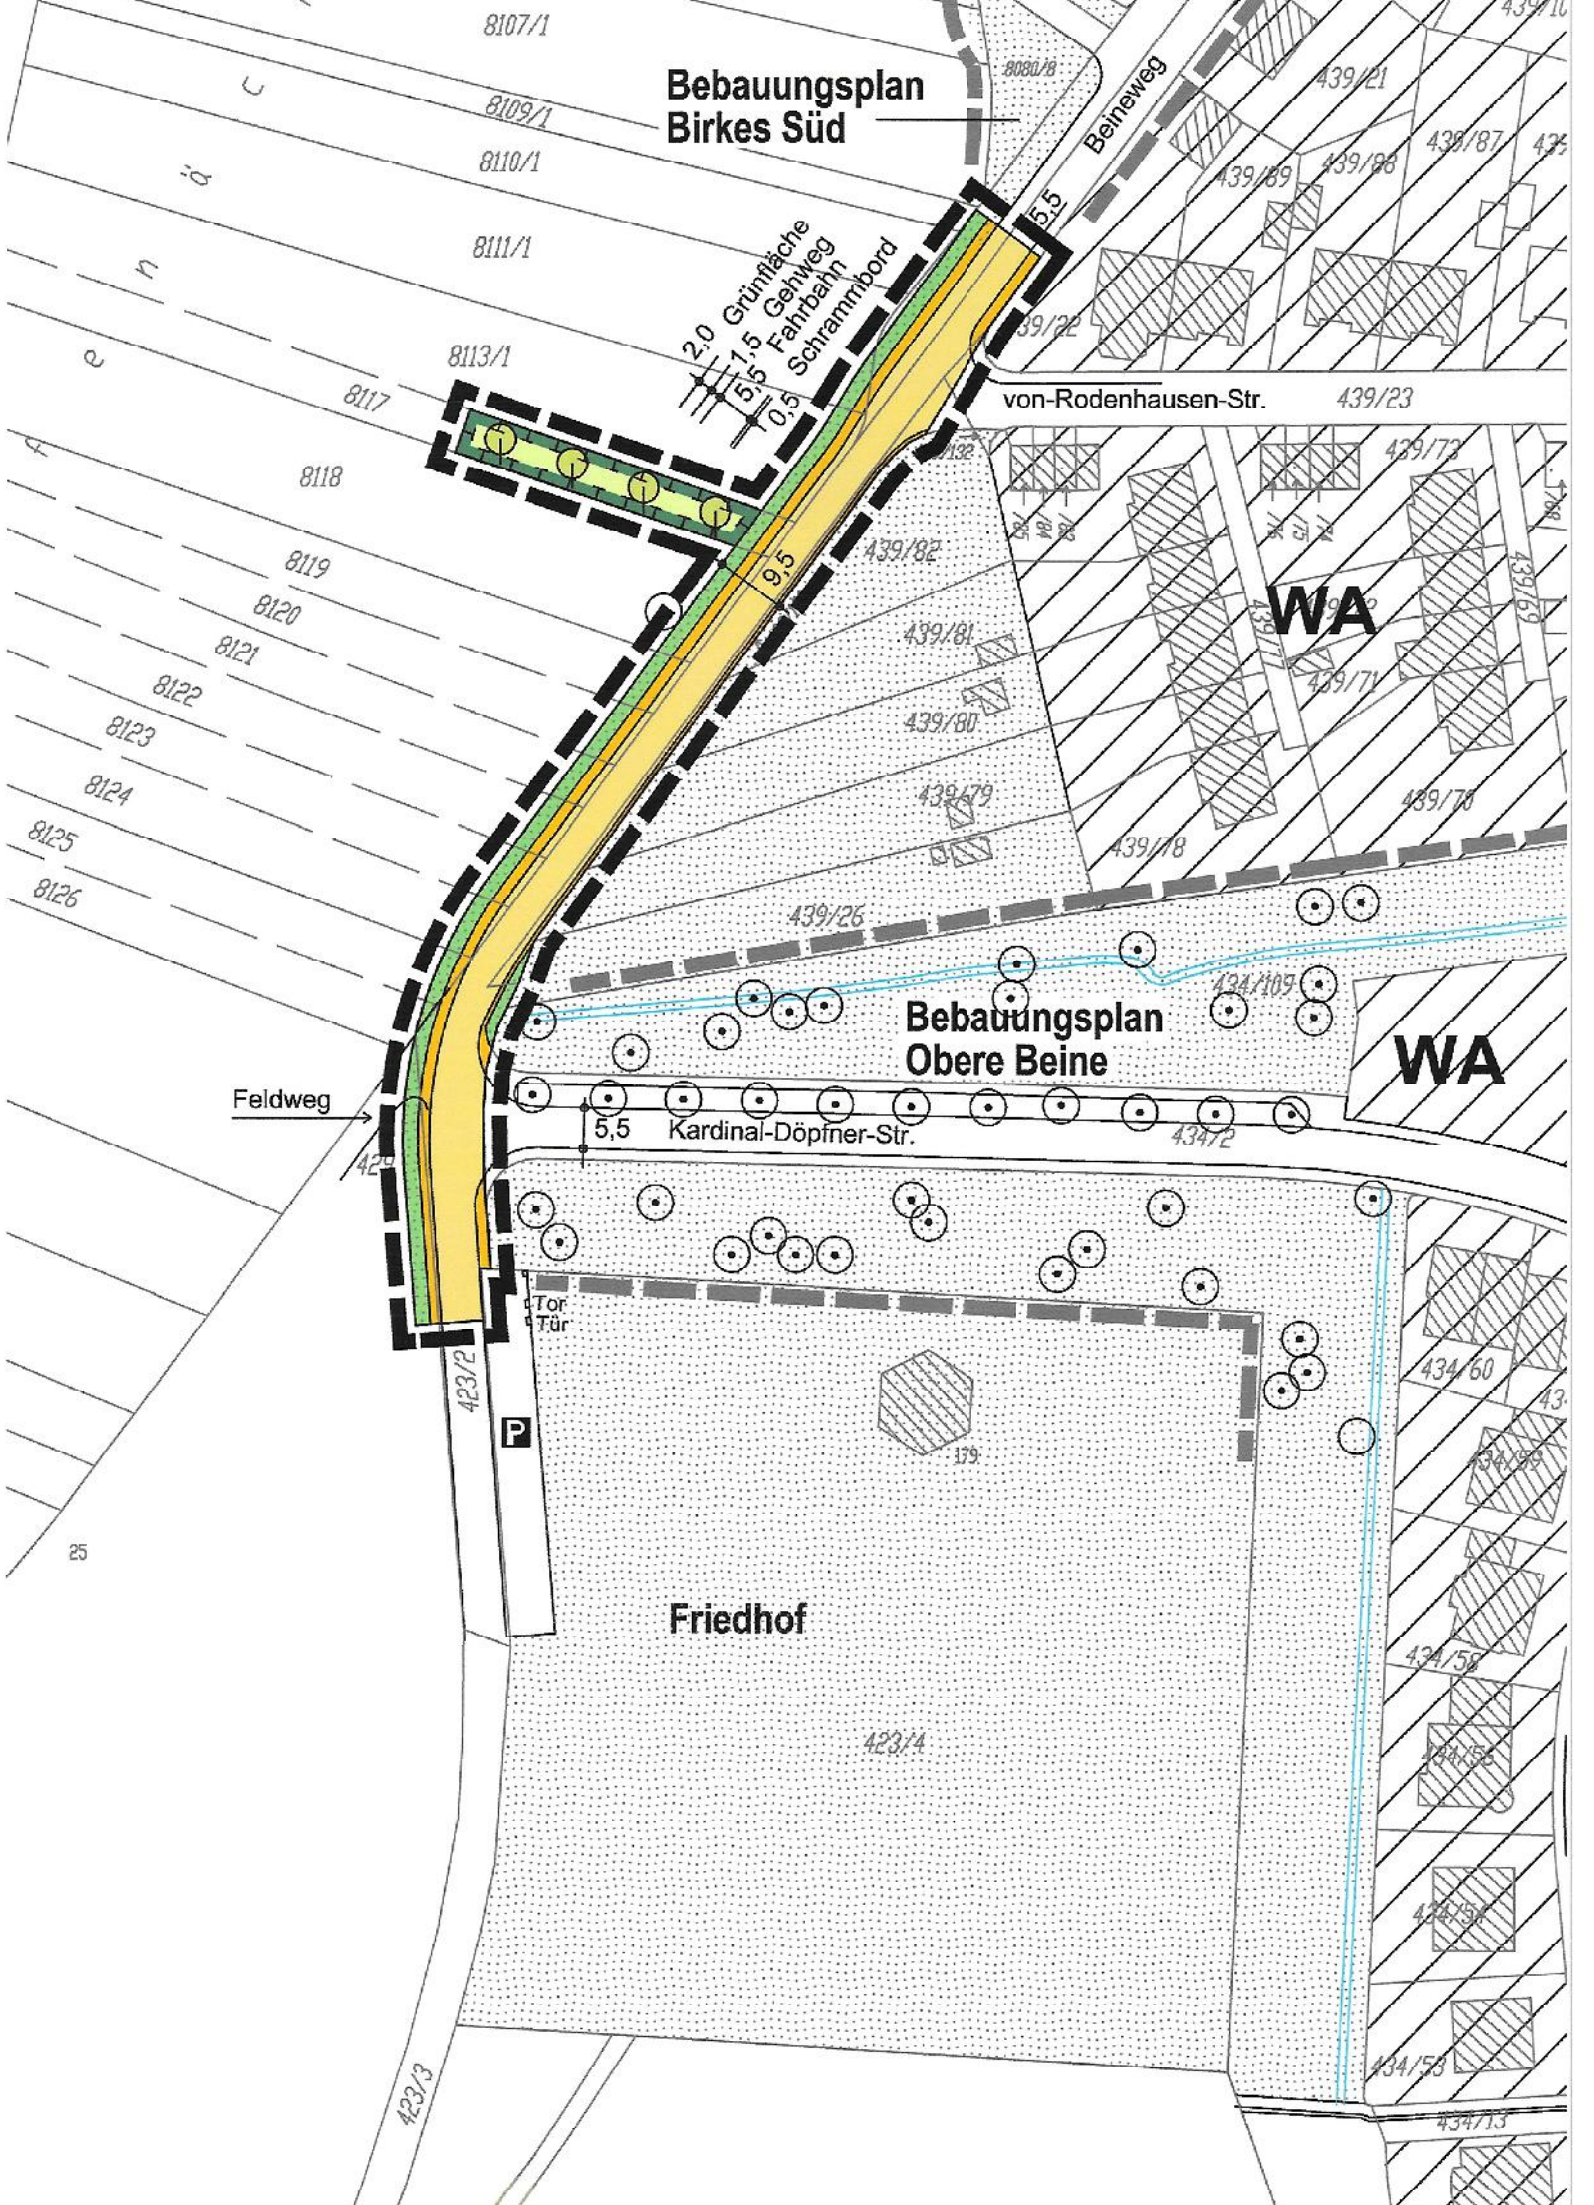

Bebauungsplan Birkes Süd

Bebauungsplan Obere Beine

WA

Friedhof

P

Feldweg

Beinweg

von-Rodenhausen-Str.

Kardinal-Döpfer-Str.

Tor/Tür